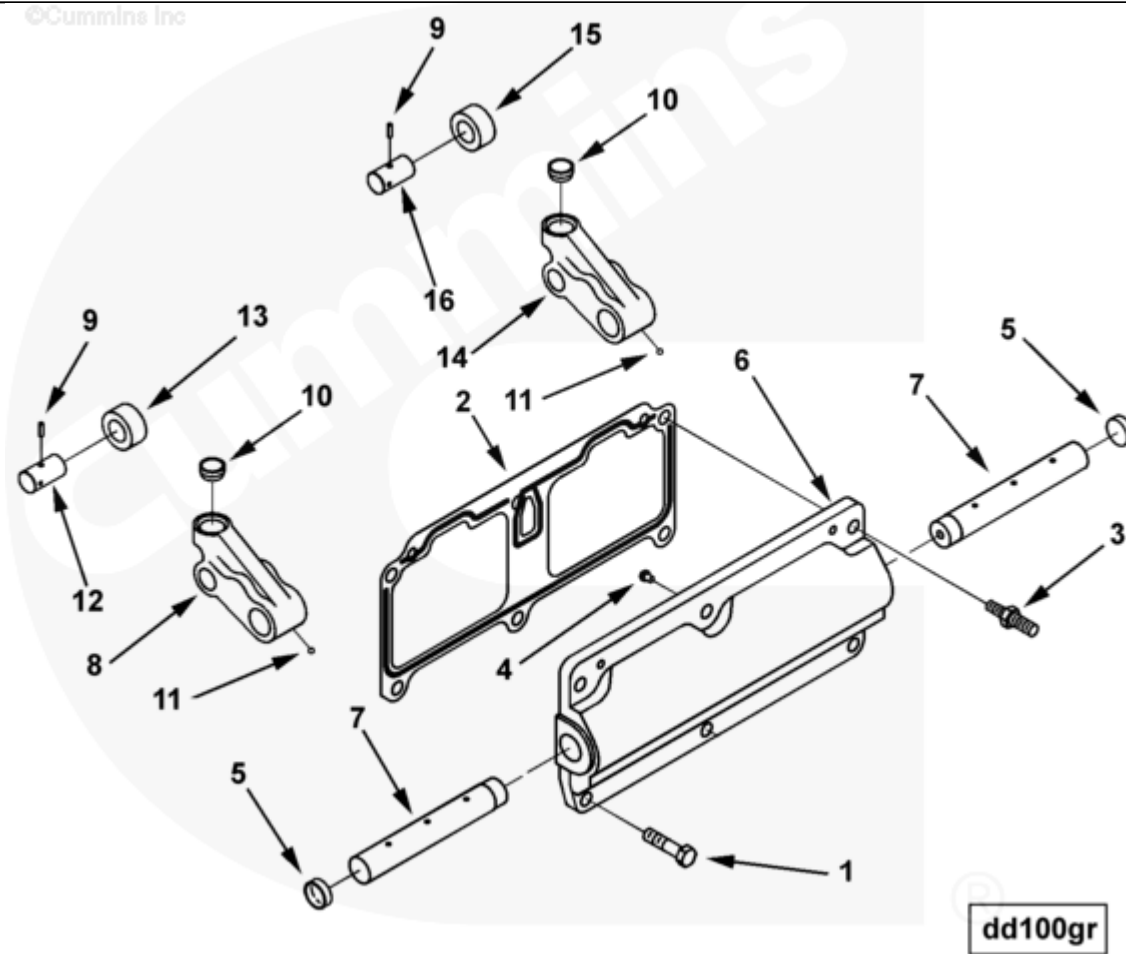

[SMALL](#) | [MEDIUM](#) | [LARGE](#)

Cart	Ref No	Part Number	Part Description	Required	Remarks
<a href="#">View My Cart</a>					
		<a href="#">DD1725-01</a>	Cam Follower		
					Cam follower housing
					assemblies and mounting for

					use with no air compressor.
					Utilizes 0.75 diameter cam
					follower roller pin.
<input type="checkbox"/>	1	<a href="#">S 120 A</a>	Hexagon Head Cap Screw	14	3/8 - 24 X 7/8 Inch.
<input type="checkbox"/>	2	<a href="#">3068473</a>	Cam Follower Housing Gasket	3	
<input type="checkbox"/>	3	<a href="#">3081278</a>	Studded Hexagon Cap Screw	4	
<input type="checkbox"/>		<a href="#">4025958</a>	Cam Follower Housing	3	Recon equivalent 4025958 RX
<input type="checkbox"/>	4	<a href="#">69736</a>	Cam Follower Shaft Screw	2	
<input type="checkbox"/>	5	<a href="#">205401</a>	Expansion Plug	2	
<input type="checkbox"/>	6	<a href="#">3055280</a>	Cam Follower Housing	1	
<input type="checkbox"/>	7	<a href="#">3066217</a>	Cam Follower Shaft	2	
<input type="checkbox"/>	8	<a href="#">3166418</a>	Cam Follower Lever	4	
<input type="checkbox"/>	9	<a href="#">3064309</a>	Roll Pin	1	
<input type="checkbox"/>	10	<a href="#">3064621</a>	Tappet Socket	1	
<input type="checkbox"/>	11	<a href="#">3067941</a>	Ball Plug	1	
<input type="checkbox"/>	12	<a href="#">3166428</a>	Cam Follower Roller Pin	1	
<input type="checkbox"/>	13	<a href="#">3865237</a>	Cam Follower Roller	1	
<input type="checkbox"/>		<a href="#">4025957</a>	Cam Follower Lever	2	
<input type="checkbox"/>	9	<a href="#">3064309</a>	Roll Pin	1	
<input type="checkbox"/>	10	<a href="#">3064621</a>	Tappet Socket	1	
	14	<a href="#">3066335</a>	Cam Follower Lever	1	
<input type="checkbox"/>	15	<a href="#">4025956</a>	Cam Follower Roller	1	
<input type="checkbox"/>	16	<a href="#">3412922</a>	Cam Follower Roller Pin	1	